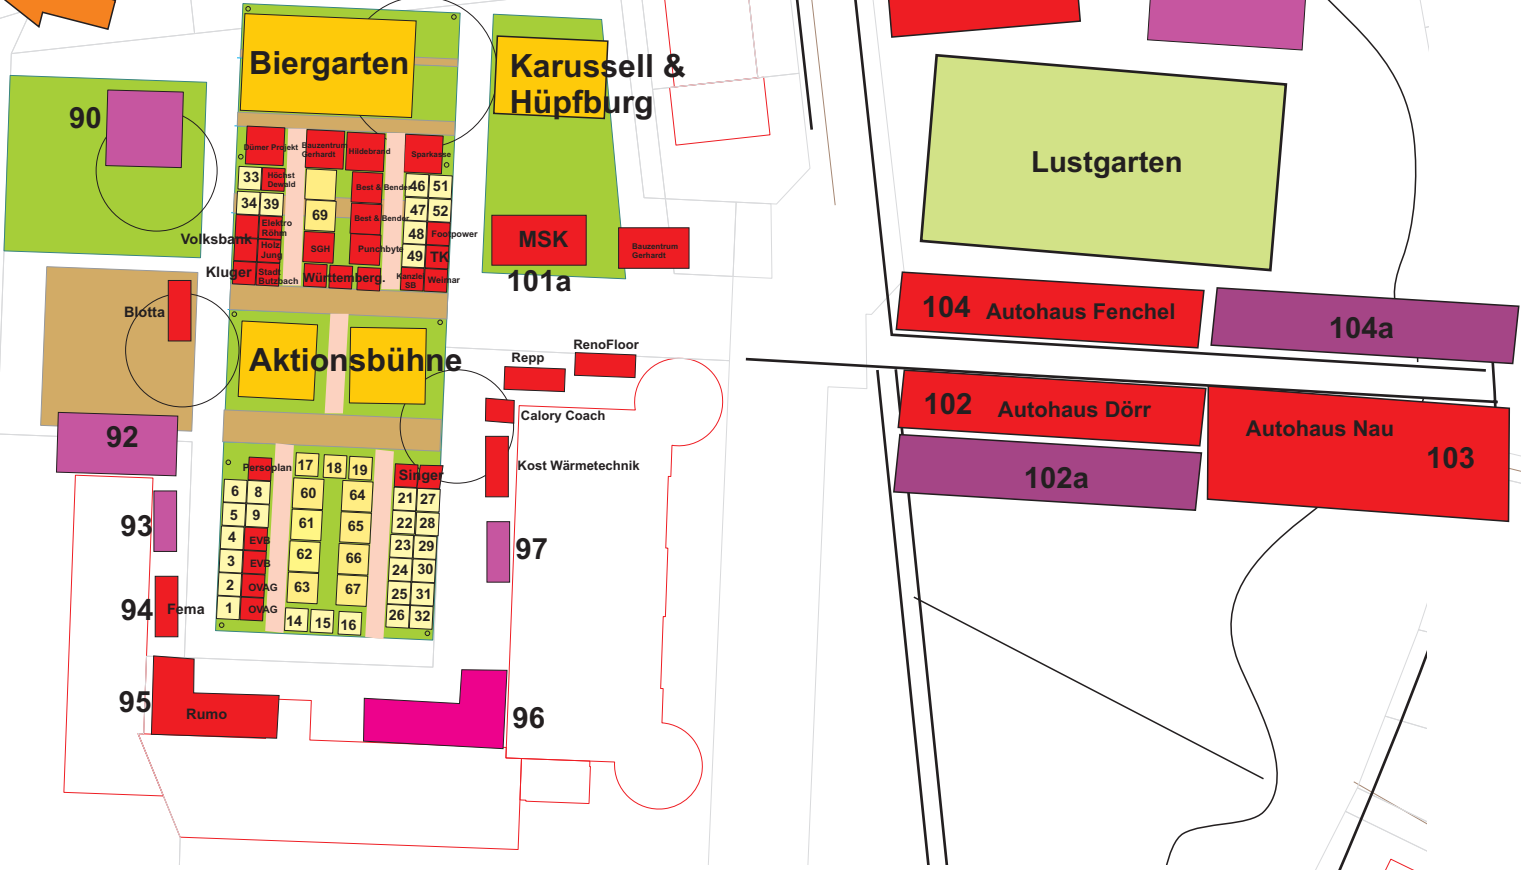

5. Butzbacher Gewerbeschau 2012

Übersicht der Messestände

Altstadt/
Marktplatz

Große
Wendelstraße

- Stand bereits gebucht/reserviert**
- Innenstand / Zeltstadt mit Standnummer**
- 1-55 **Pagode 3x3 m** 60-73 **Pagode 4x4 m** 80-83 **Pagode 5x5 m**
- Außenstand mit Standnummer**